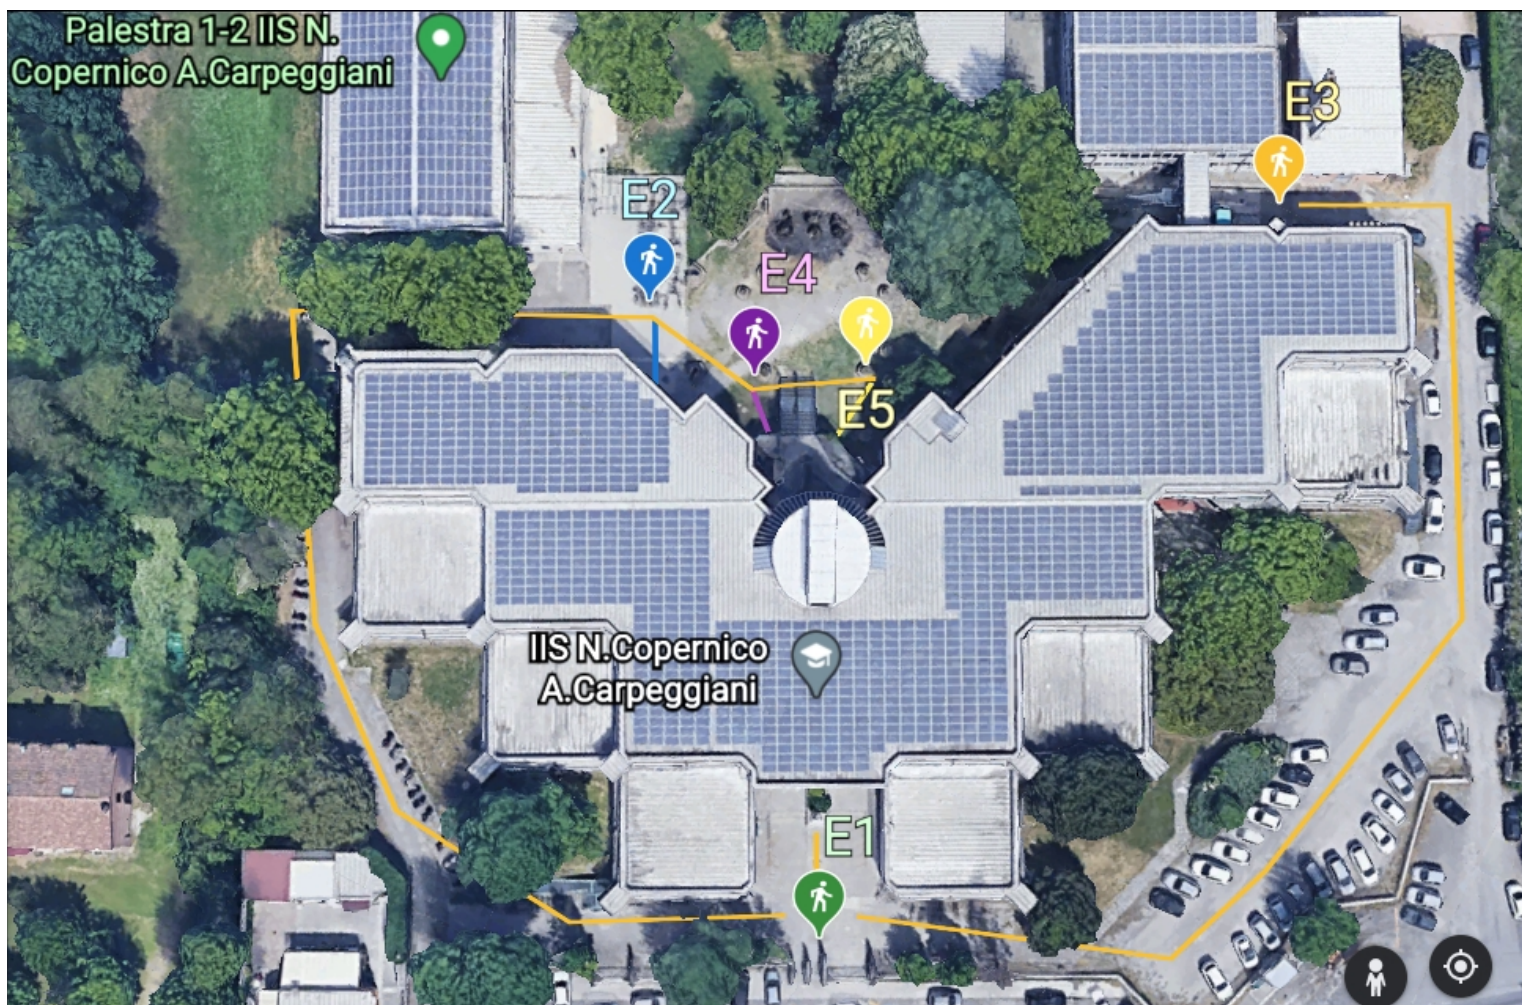

Sede centrale ITI Copernico-Carpeggiani via Pontegradella, 25 Ferrara

INGRESSI SEDE CENTRALE

E1 - ENTRATA 1	PRINCIPALE (via Pontegradella)
E2 - ENTRATA 2	Lato cortile interno
E3 - ENTRATA 3	Meccanica - Chimica
E4 - ENTRATA 4 (1° piano)	Giardino - scala emergenza LATO SINISTRO
E5 - ENTRATA 5 (1° piano)	Giardino - scala emergenza LATO DESTRO
SCALA A	Scala interna - Lato SINISTRO - ATRIO
SCALA B	Scala interna - Lato DESTRO - UFFICI

Sede centrale ITI Copernico-Carpeggiani via Pontegradella, 25 Ferrara

<i>aula</i>	<i>entrata/uscita</i>
Lab. A02	ENTRATA 1
A03	
A04	
A05	
A14	
A06	ENTRATA 2
A07	
A08	
A09	
Lab.A10	

A36	ENTRATA 4 (1° piano)
A31	
A30	
A29	